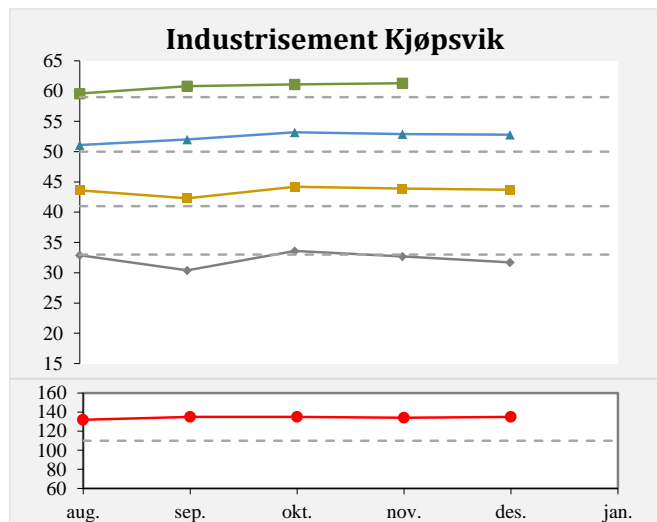

Kvalitetsinfo for sementer fra Brevik og Kjøpsvik

1 døgn
 2 døgn
 7 døgn
 28 døgn
 Bindetid