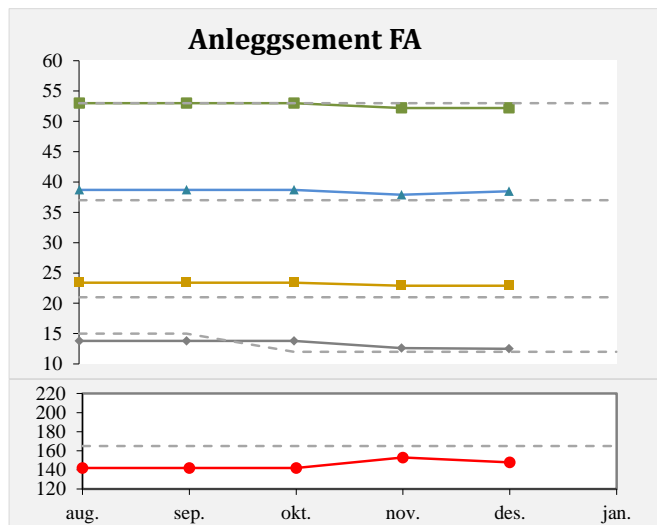

Kvalitetsinfo for sementer fra Brevik og Kjøpsvik

1 døgn
 2 døgn
 7 døgn
 28 døgn
 Bindetid