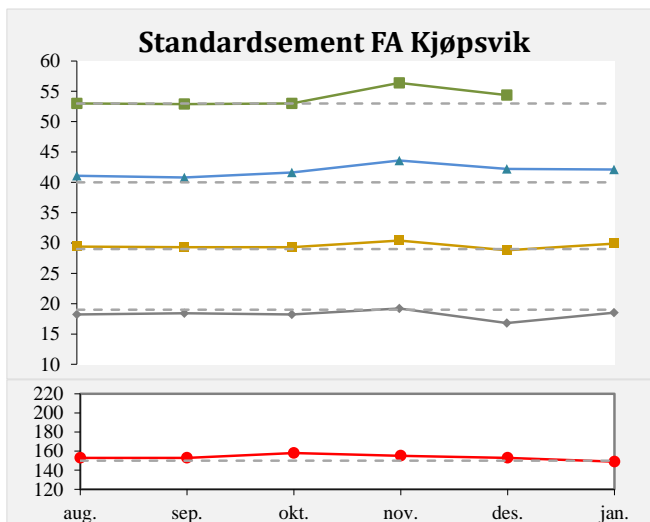

Kvalitetsinfo for sementer fra Brevik og Kjøpsvik

1 døgn
 2 døgn
 7 døgn
 28 døgn
 Bindetid