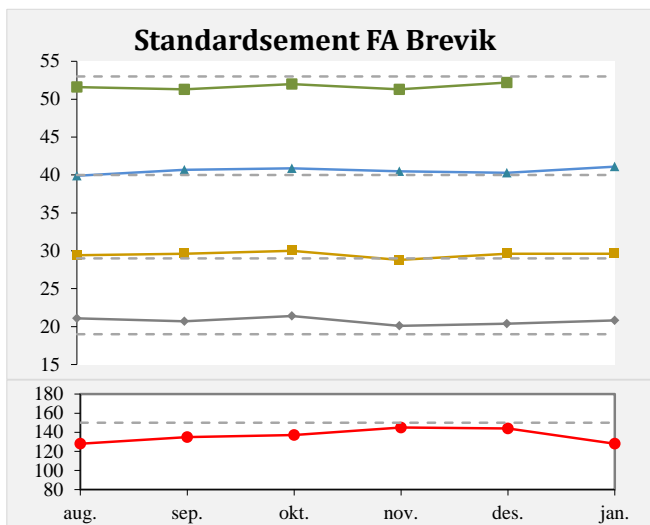

Kvalitetsinfo for sementer fra Brevik og Kjøpsvik

1 døgn
 2 døgn
 7 døgn
 28 døgn
 Bindetid