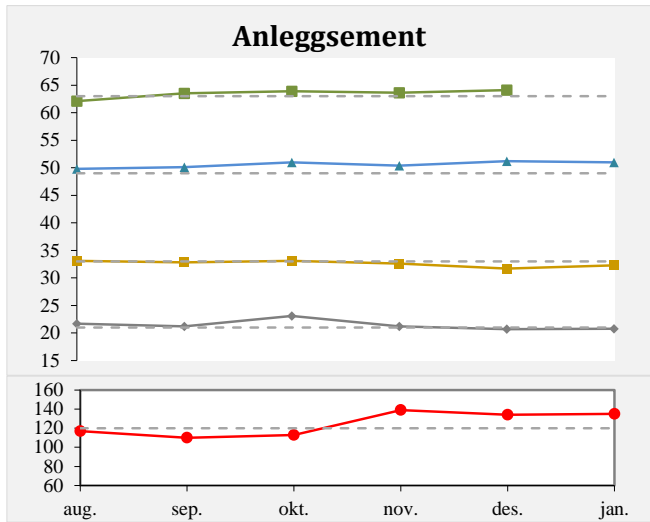

Kvalitetsinfo for sementer fra Brevik og Kjøpsvik

1 døgn
 2 døgn
 7 døgn
 28 døgn
 Bindetid