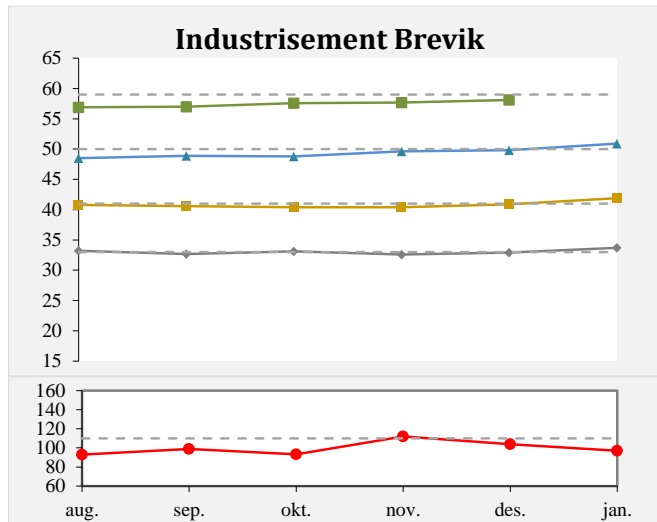

Kvalitetsinfo for sementer fra Brevik og Kjøpsvik

1 døgn
 2 døgn
 7 døgn
 28 døgn
 Bindetid