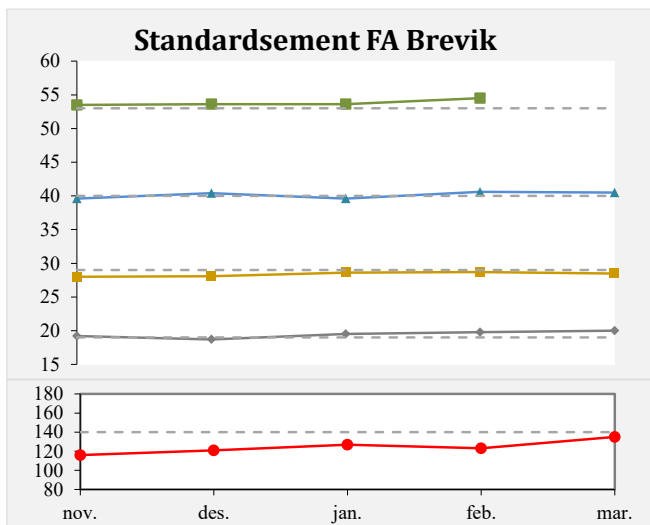

Kvalitetsinfo for sementer fra Brevik og Kjøpsvik

—◆— 1 dogn —■— 2 dogn —▲— 7 dogn —■— 28 dogn —●— Bindetid