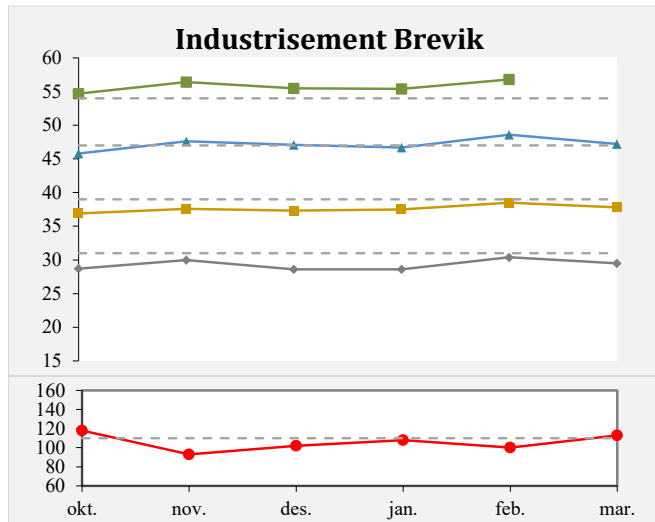

Kvalitetsinfo for sementer fra Brevik og Kjøpsvik

—◆— 1 dogn —■— 2 dogn —▲— 7 dogn —■— 28 dogn —●— Bindetid