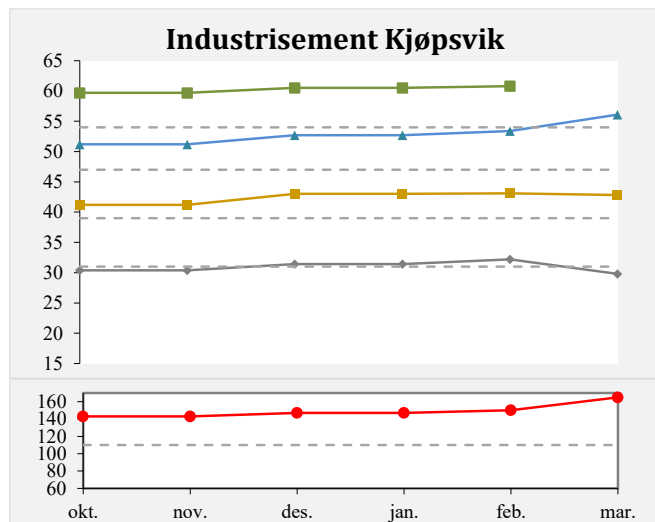

Kvalitetsinfo for sementer fra Brevik og Kjøpsvik

—◆— 1 dogn —■— 2 dogn —▲— 7 dogn —■— 28 dogn —●— Bindetid