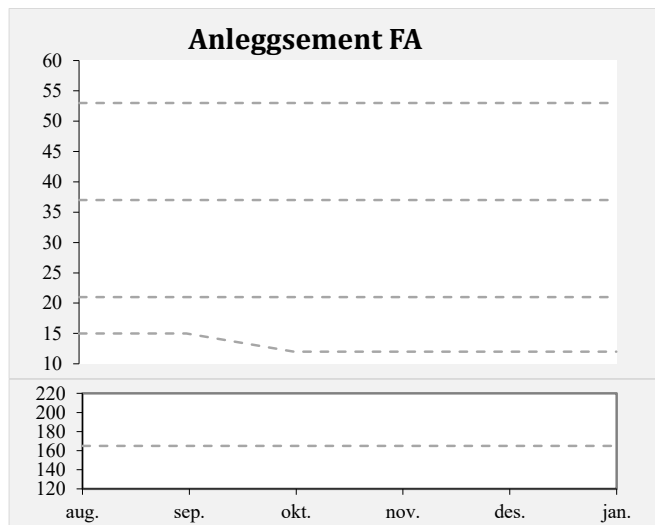

Kvalitetsinfo for sementer fra Brevik og Kjøpsvik

—◆— 1 dogn —■— 2 dogn —▲— 7 dogn —■— 28 dogn —●— Bindetid