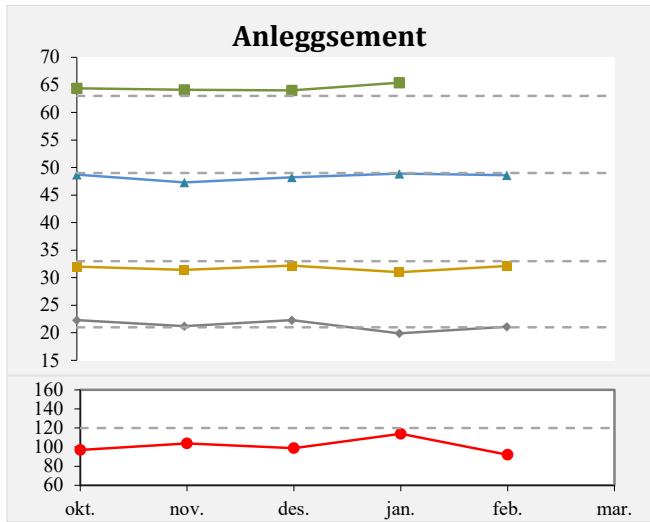

Kvalitetsinfo for sementer fra Brevik og Kjøpsvik

—◆— 1 dogn —■— 2 dogn —▲— 7 dogn —■— 28 dogn —●— Bindetid