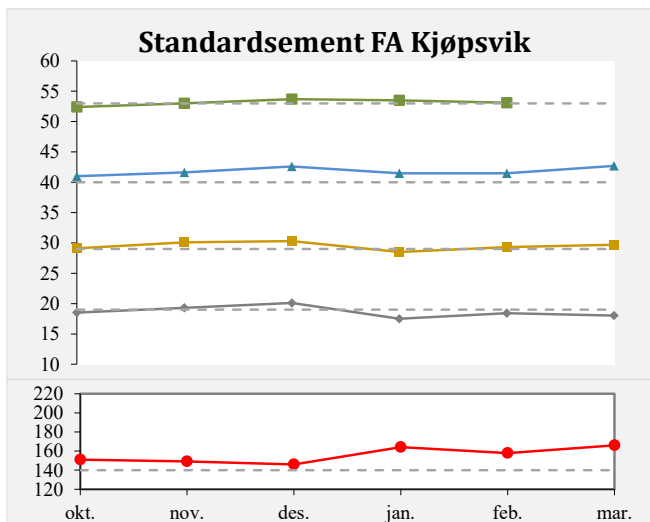

Kvalitetsinfo for sementer fra Brevik og Kjøpsvik

—◆— 1 dogn —■— 2 dogn —▲— 7 dogn —■— 28 dogn —●— Bindetid