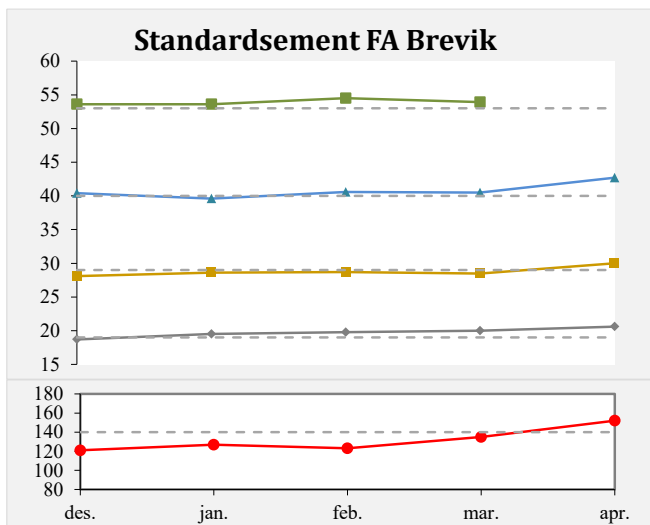

Kvalitetsinfo for sementer fra Brevik og Kjøpsvik

1 døgn
 2 døgn
 7 døgn
 28 døgn
 Bindetid