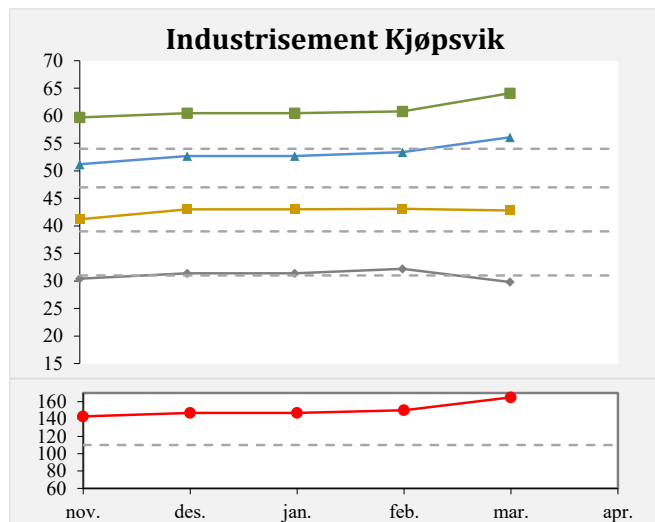

Kvalitetsinfo for sementer fra Brevik og Kjøpsvik

1 døgn
 2 døgn
 7 døgn
 28 døgn
 Bindetid