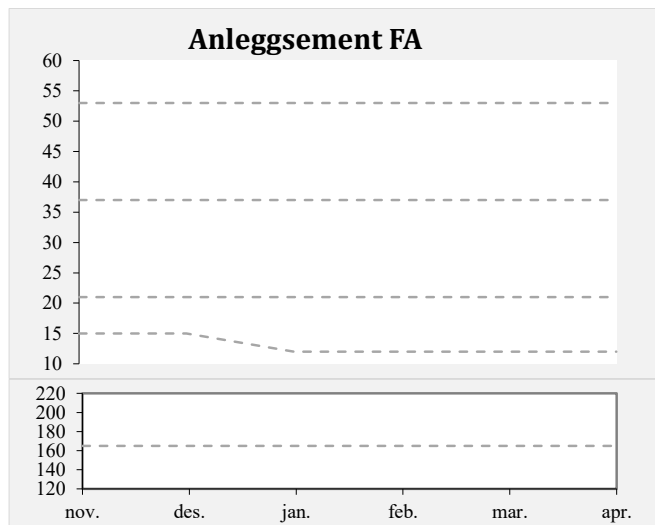

Kvalitetsinfo for sementer fra Brevik og Kjøpsvik

1 døgn
 2 døgn
 7 døgn
 28 døgn
 Bindetid