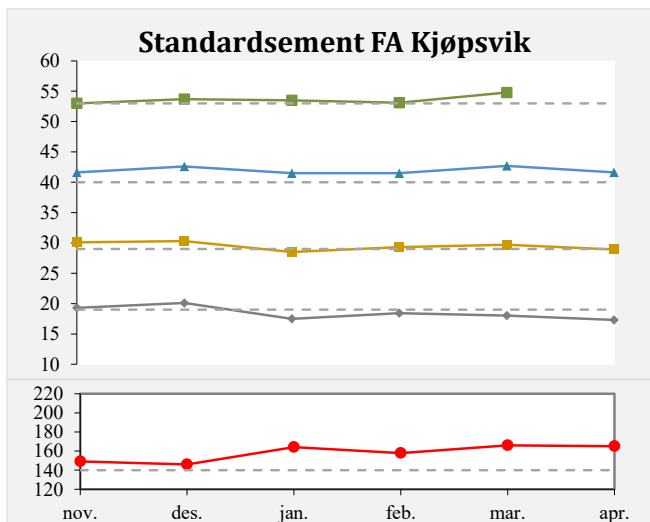

Kvalitetsinfo for sementer fra Brevik og Kjøpsvik

1 døgn
 2 døgn
 7 døgn
 28 døgn
 Bindetid