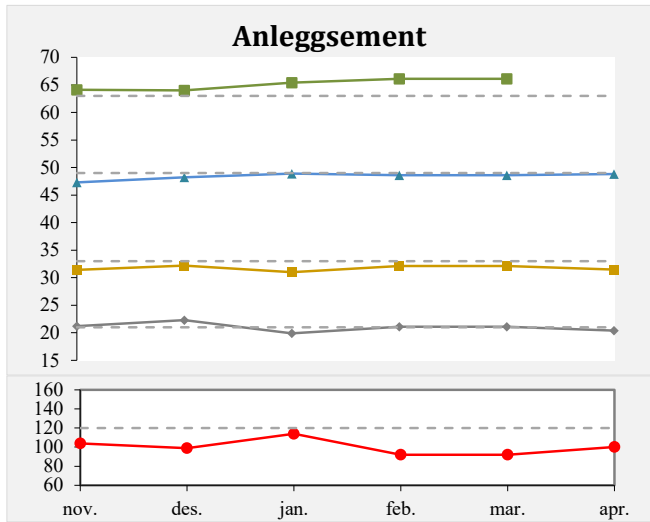

Kvalitetsinfo for sementer fra Brevik og Kjøpsvik

1 døgn
 2 døgn
 7 døgn
 28 døgn
 Bindetid