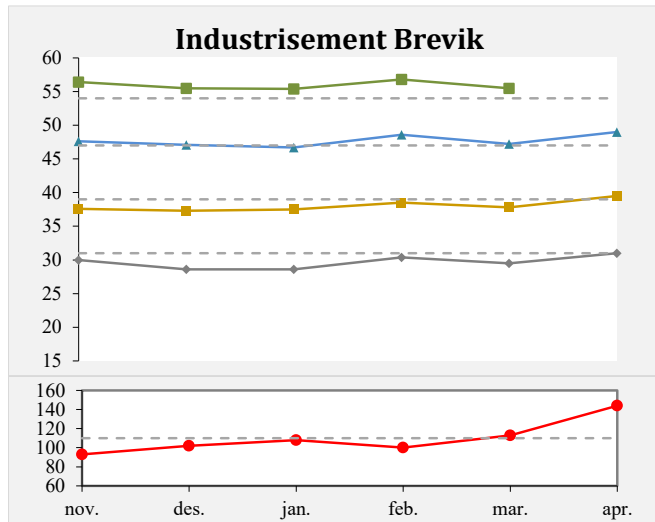

Kvalitetsinfo for sementer fra Brevik og Kjøpsvik

1 døgn
 2 døgn
 7 døgn
 28 døgn
 Bindetid